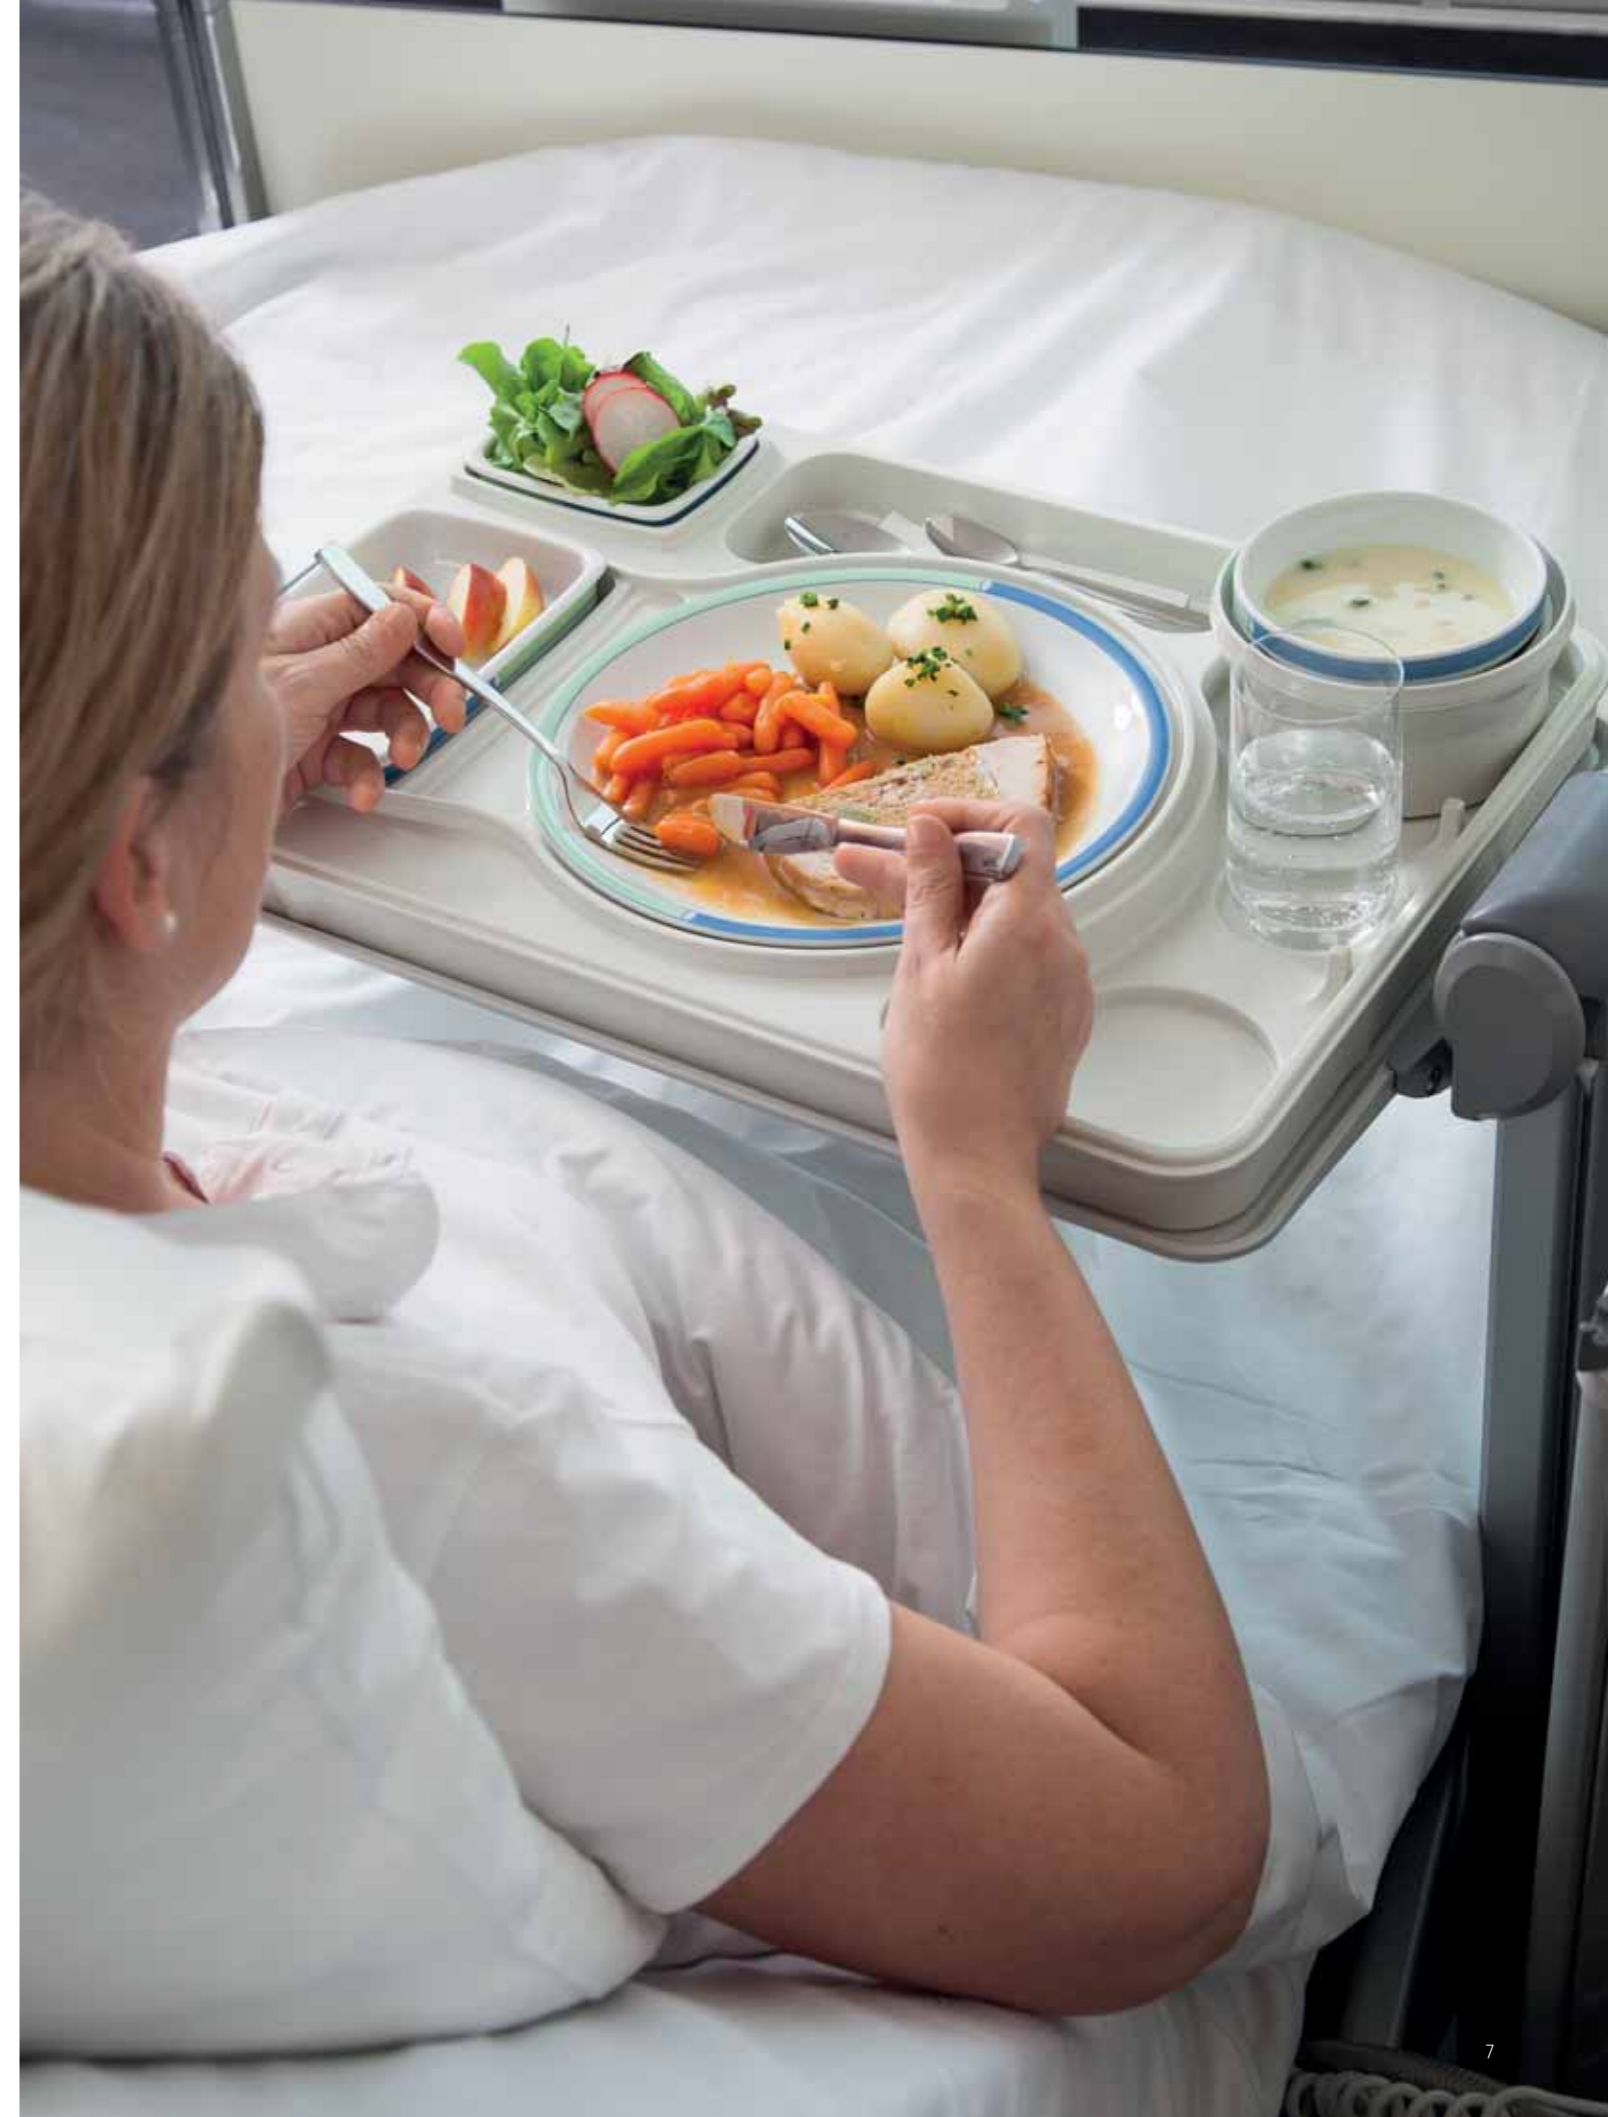

LE SERVICE AVEC LA PORCELAINES DE SYSTÈME SCHÖNWALD

L'efficacité de systèmes passifs dépend largement de la capacité d'accumulation de la chaleur et du degré d'isolation des matériaux employés. La porcelaine constitue à ce titre un premier choix – grâce à la structure parfaitement adaptée des produits, il est possible de parvenir à des résultats remarquables. La solidité confirmée de notre porcelaine réduit les fréquences de casse à un minimum. Les surfaces résistantes aux coupures empêchent tout dépôt de nourriture et diminuent donc la consommation de produit vaisselle et de temps de lavage. Notre porcelaine professionnelle ergonomique tient bien en main et occupe les plateaux avec une grande précision d'encombrement. Elle accélère le processus de distribution. Avec les couvercles et sous-plats, elle forme une unité parfaite qui empêche les assiettes et les bols de glisser. Tous nos éléments de porcelaine sont par ailleurs tout à fait empilables.